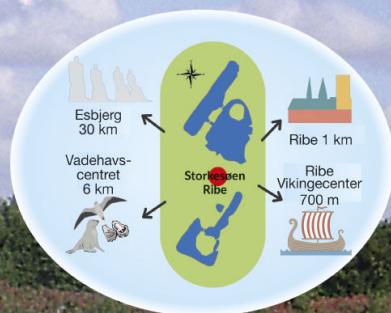

TUREN STARTER PÅ
DANHOSTEL.DK/LEJRSKOLE

Overnat tæt på Ribe

- ➔ Indkvartering i ferieboliger med kombineret køkken og opholdsrum, 3 soveværelser med hver 2 senge samt et badeværelse
- ➔ Stort udendørsareal med bl.a.: svævebane bold- og petanquebane mulighed for put & take fiskeri
- ➔ Tæt på Danmarks ældste by Ribe med mange spændende udflugtsmål
- ➔ Mulighed for tilkøb af: morgenmad madpakker restaurantens dagens ret sengelinned & håndklæder