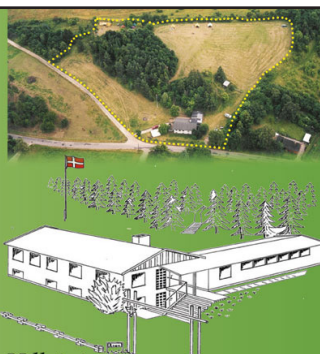

Åsen - Lejr som i gamle dage

Strandvejen 12, Skuldelev pr. Skibby

- 2 x 16 senge på sovesale
- 2 lederrum med 2 og 7 senge
- 2 grupperum i kælder
- Toiletter i kælderen
- Bålplads
- Dejlig natur og ikke langt til stranden
- Huset er helårsisoleret og opvarmet med varmluftsanlæg
- Ingen våde fester og høj musik